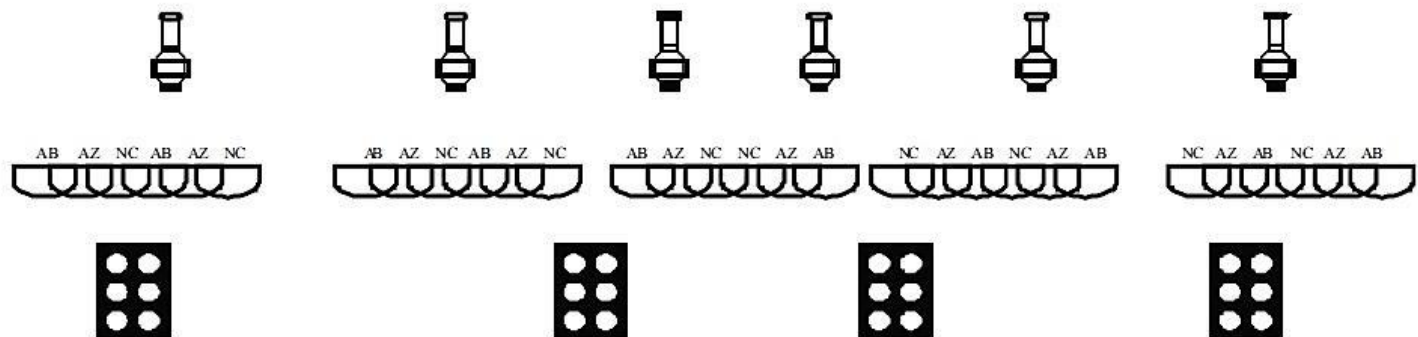

Rider Luz

NUMERAÇÃO DE ACORDO
C/ CATÁLOGO DA ROSCO:

CONTRA:

AB 22
VM 27
AZ 68

FRENTE:

AZ 68
AB 04

- ACLS

- PAR 64 FOCO 1

- PAR 64 FOCO 5

- FOG DMX COM VENTILADOR

- MINI BRUT

- MOVING HEAD

- ELIPSOIDAL

Necessita des:

- 8 MOVINGS
- 4 MINI BRUTS
- 42 LAMPADAS PAR64 # FOCO 1
- 30 LAMPADAS PAR64 # FOCO 5
- 6 ELIPSOIDAL
- VARAS DE ACLS
- 1 MAQUINA DE FUMAÇA COM VENTILADOR