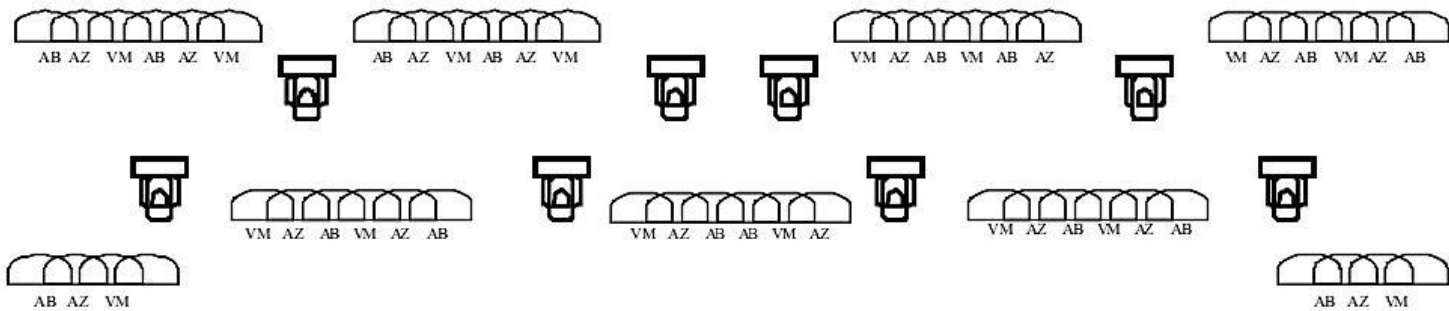

Rider Luz

NUMERAÇÃO DE ACORDO
C/ CATÁLOGO DA ROSCO:

CONTRA:

AB 22
VM 27
AZ 68

FRENTE:

AZ 68
AB 04

- ACLS

- PAR 64 FOCO 1

- PAR 64 FOCO 5

- FOG DMX COM VENTILADOR

- MINI BRUT

- MOVING HEAD

- ELIPSOIDAL

Necessita des:

- 8 MOVINGS
- 4 MINI BRUTS
- 42 LAMPADAS PAR64 # FOCO 1
- 30 LAMPADAS PAR64 # FOCO 5
- 6 ELIPSOIDAL
- VARAS DE ACLS
- 1 MAQUINA DE FUMAÇA COM VENTILADOR